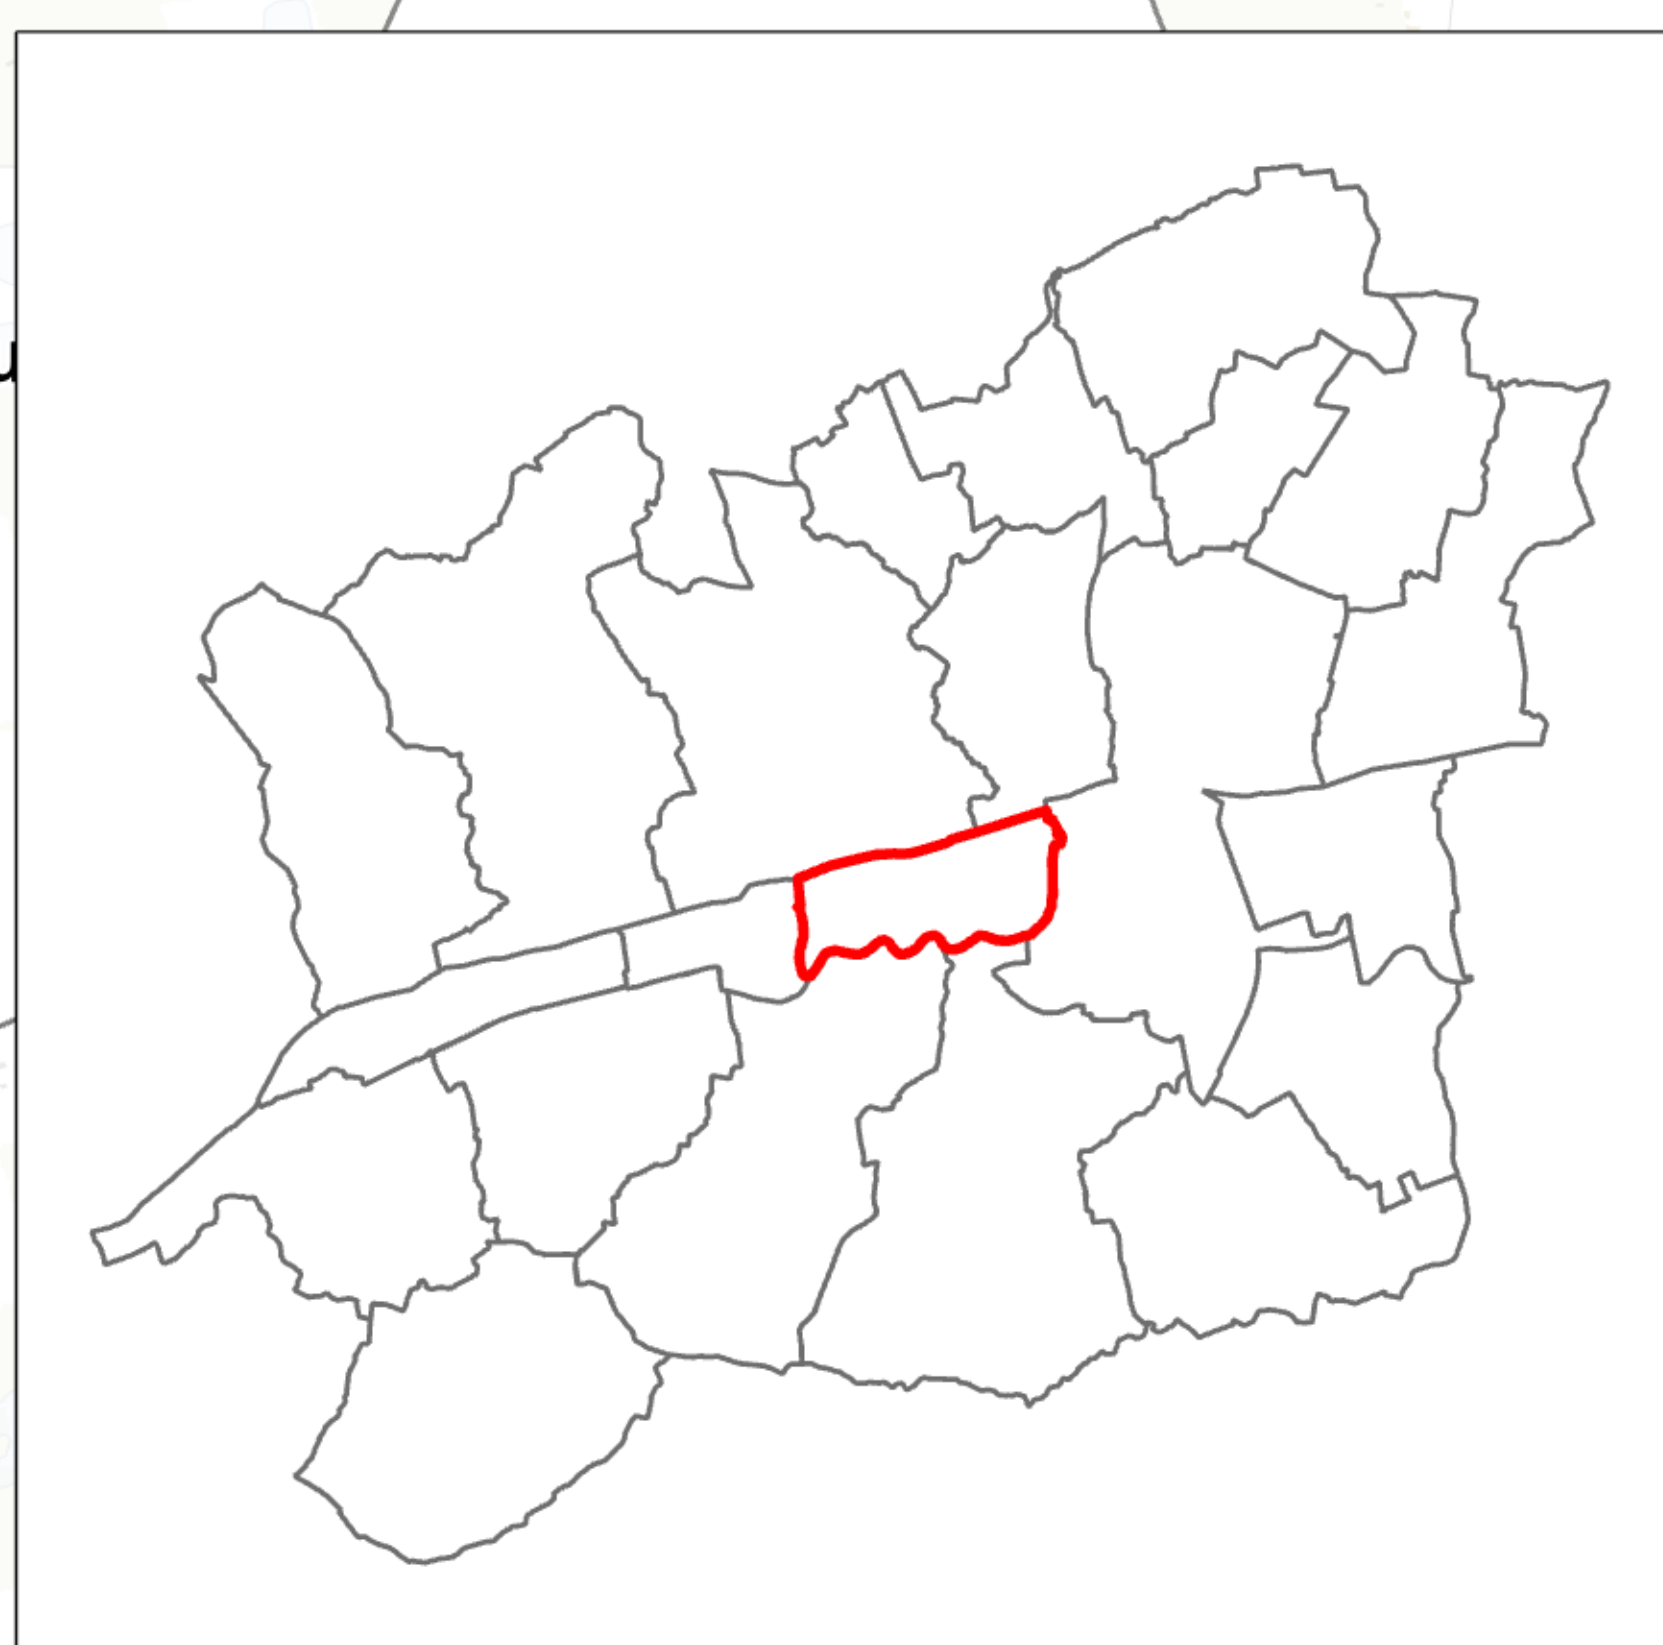

TOURS METROPOLE VAL DE LOIRE

Carte de type A : Contribution sonore de toutes les sources de bruit exprimée en dB(A) par l'indice Ln sur la commune de La Riche

La Membrolle-sur-Choisille

Fondettes

Luynes

Saint-Genouph

La Riche

Saint-Cyr-sur-Loire

Mettray

Notre-

Tours

Saint-Pierre-des-Corps

Saint-Avertin

Chambray-lès-Tours

Ballan-Miré

Joué-lès-Tours

Carte de type A
selon l'indicateur Ln
(indice acoustique de la nuit
(Night (22h-6h)))

1. **Légende**
2. **Ln Cumul en dB(A) :**
3. [50-55[
   - [55-60[
   - [60-65[
   - [65-70[
   - [70-75[
   - > = 75
4. **Voie de communication :**
5. Route
   - Voie ferrée
   - Tramway
   - Ecran acoustique
6. **Bâti :**
7. Habitation
   - Enseignement
   - Santé
   - Autre
8. **Espace :**
9. Plan d'eau
   - Végétation

0 0,3 0,6 1,2 km

1:10 000