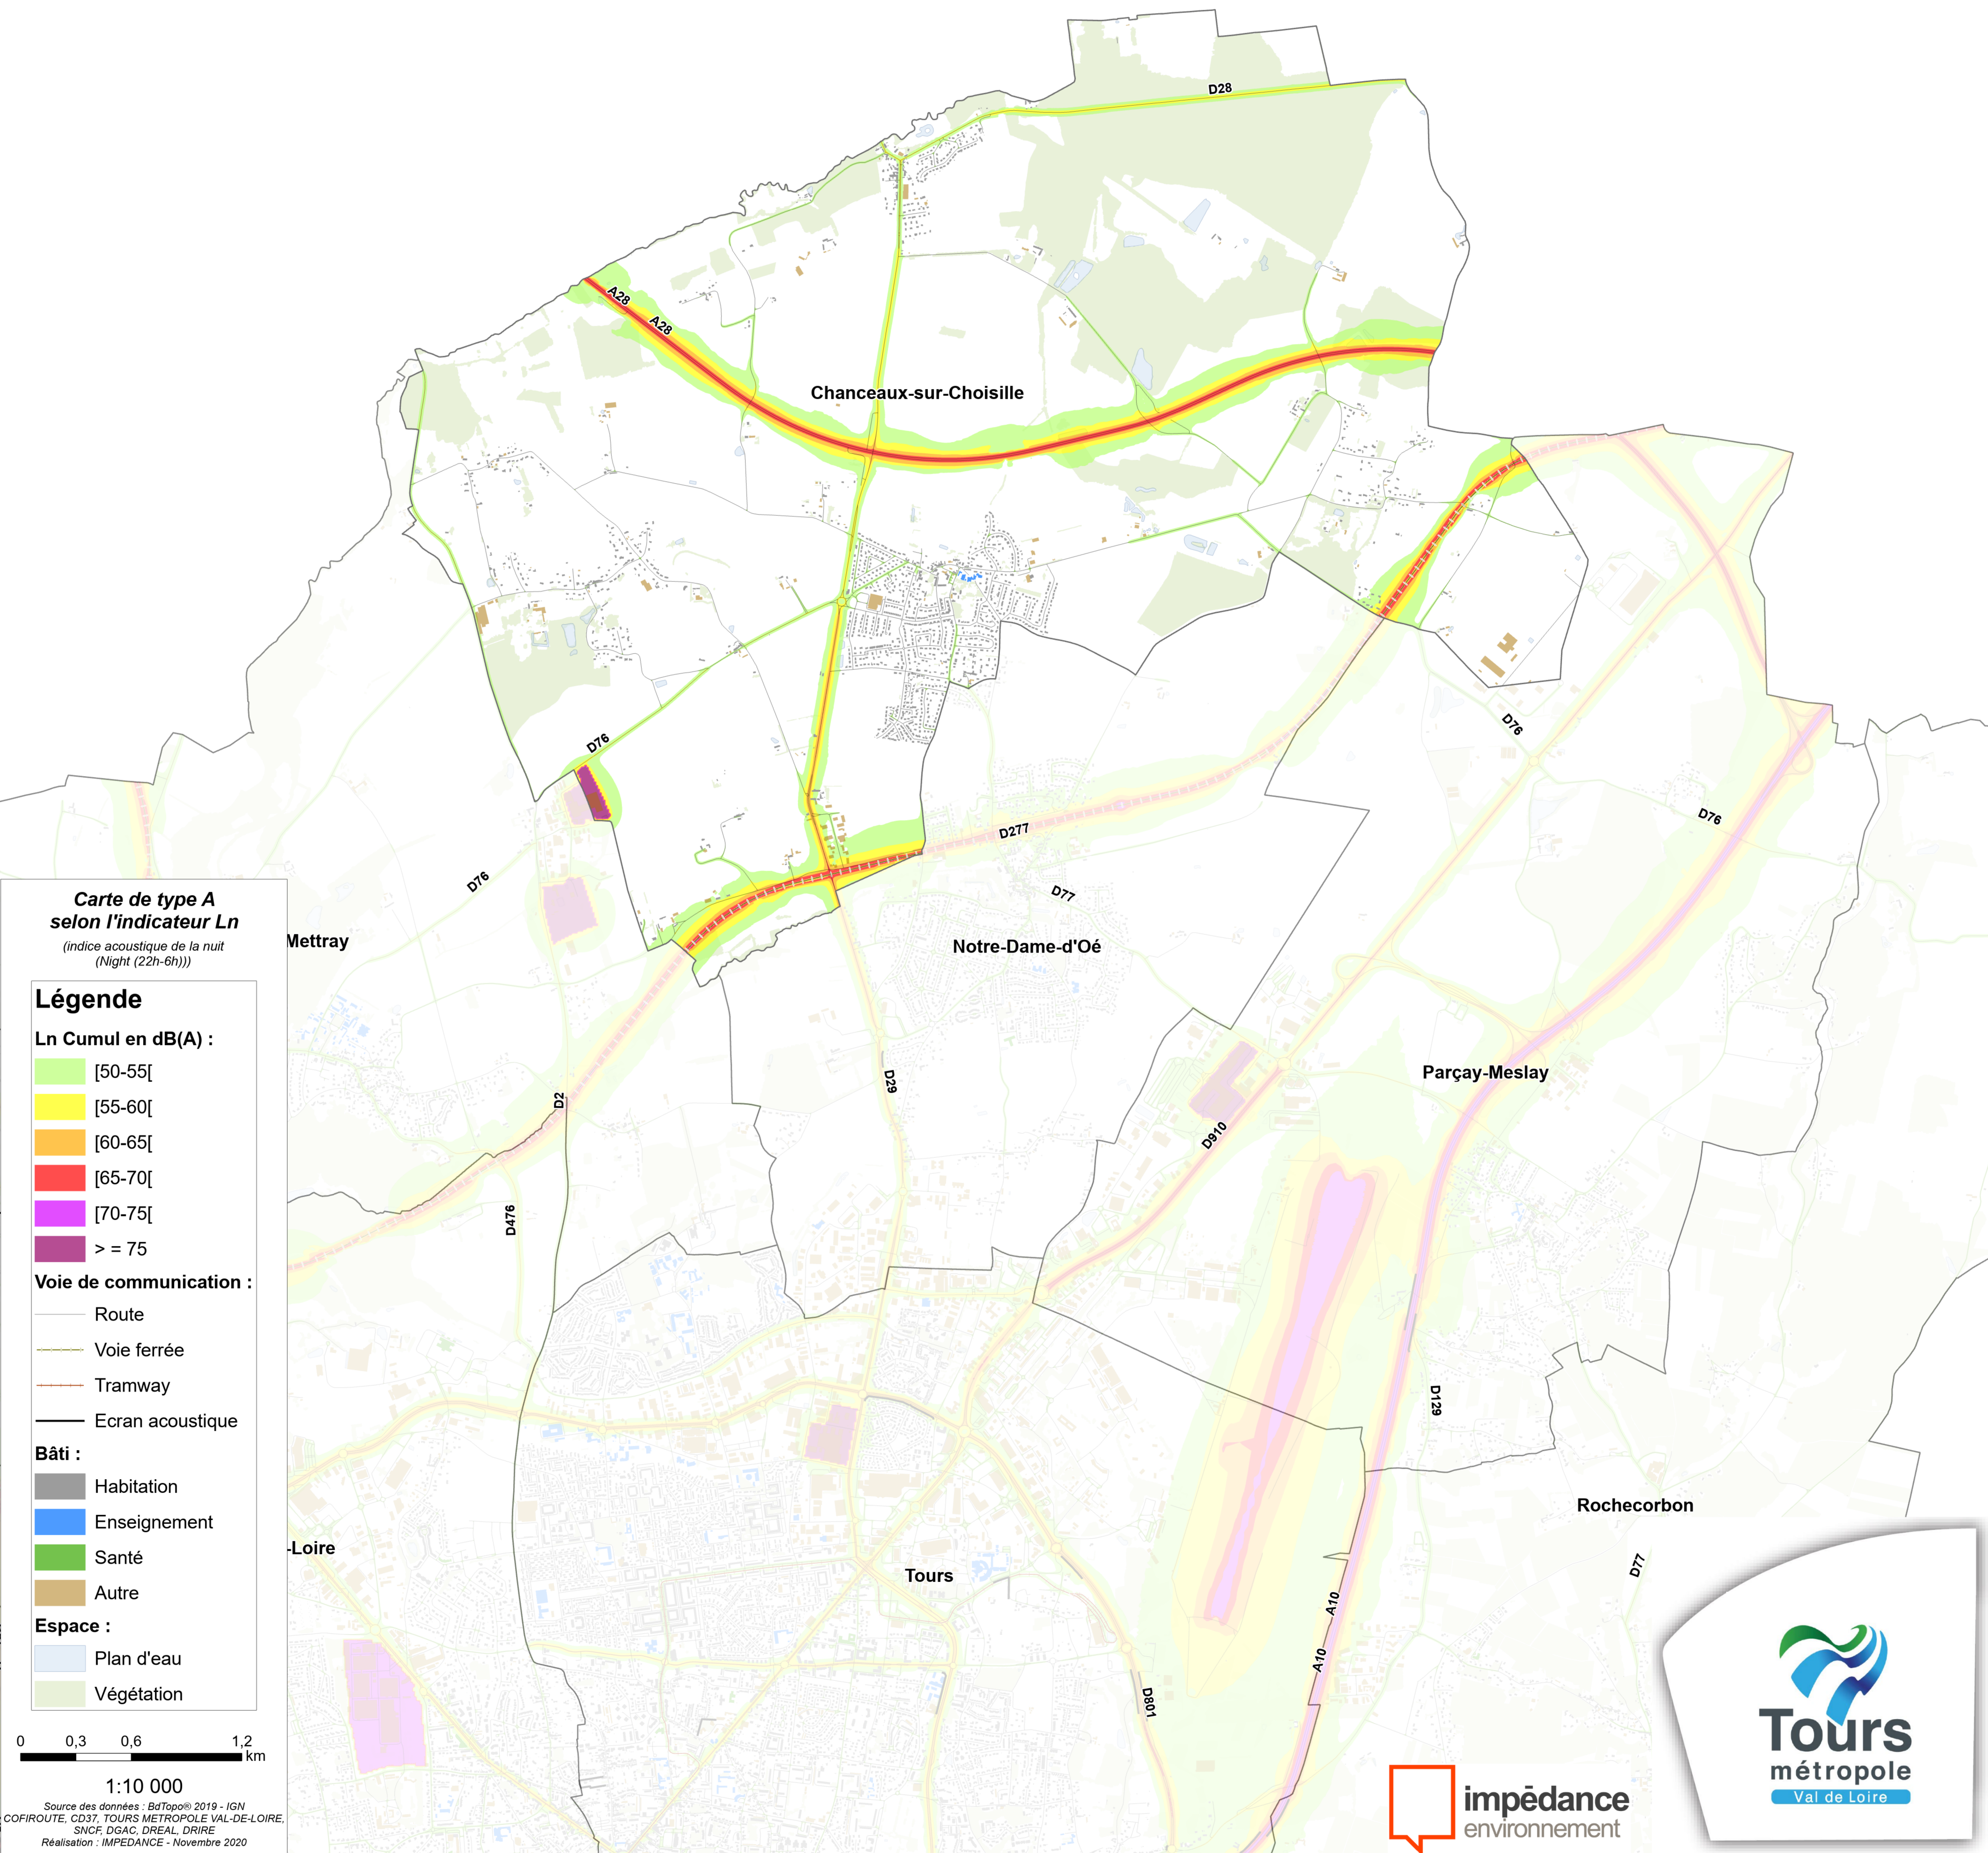

TOURS METROPOLE VAL DE LOIRE

Carte de type A : Contribution sonore de toutes les sources de bruit exprimée en dB(A) par l'indice Ln sur la commune de Chanceaux-sur-Choisille

Carte de type A selon l'indicateur Ln
(indice acoustique de la nuit (Night (22h-6h)))

Légende

Ln Cumul en dB(A) :

- [50-55[
- [55-60[
- [60-65[
- [65-70[
- [70-75[
- >= 75

Voie de communication :

- Route
- Voie ferrée
- Tramway
- Ecran acoustique

Bâti :

- Habitation
- Enseignement
- Santé
- Autre

Espace :

- Plan d'eau
- Végétation

0 0,3 0,6 1,2 km

1:10 000

Source des données : BdTopo® 2019 - IGN
COFIRROUTE, CD37, TOURS METROPOLE VAL-DE-LOIRE, SNCF, DGAC, DREAL, DRIRE
Réalisation : IMPEDANCE - Novembre 2020