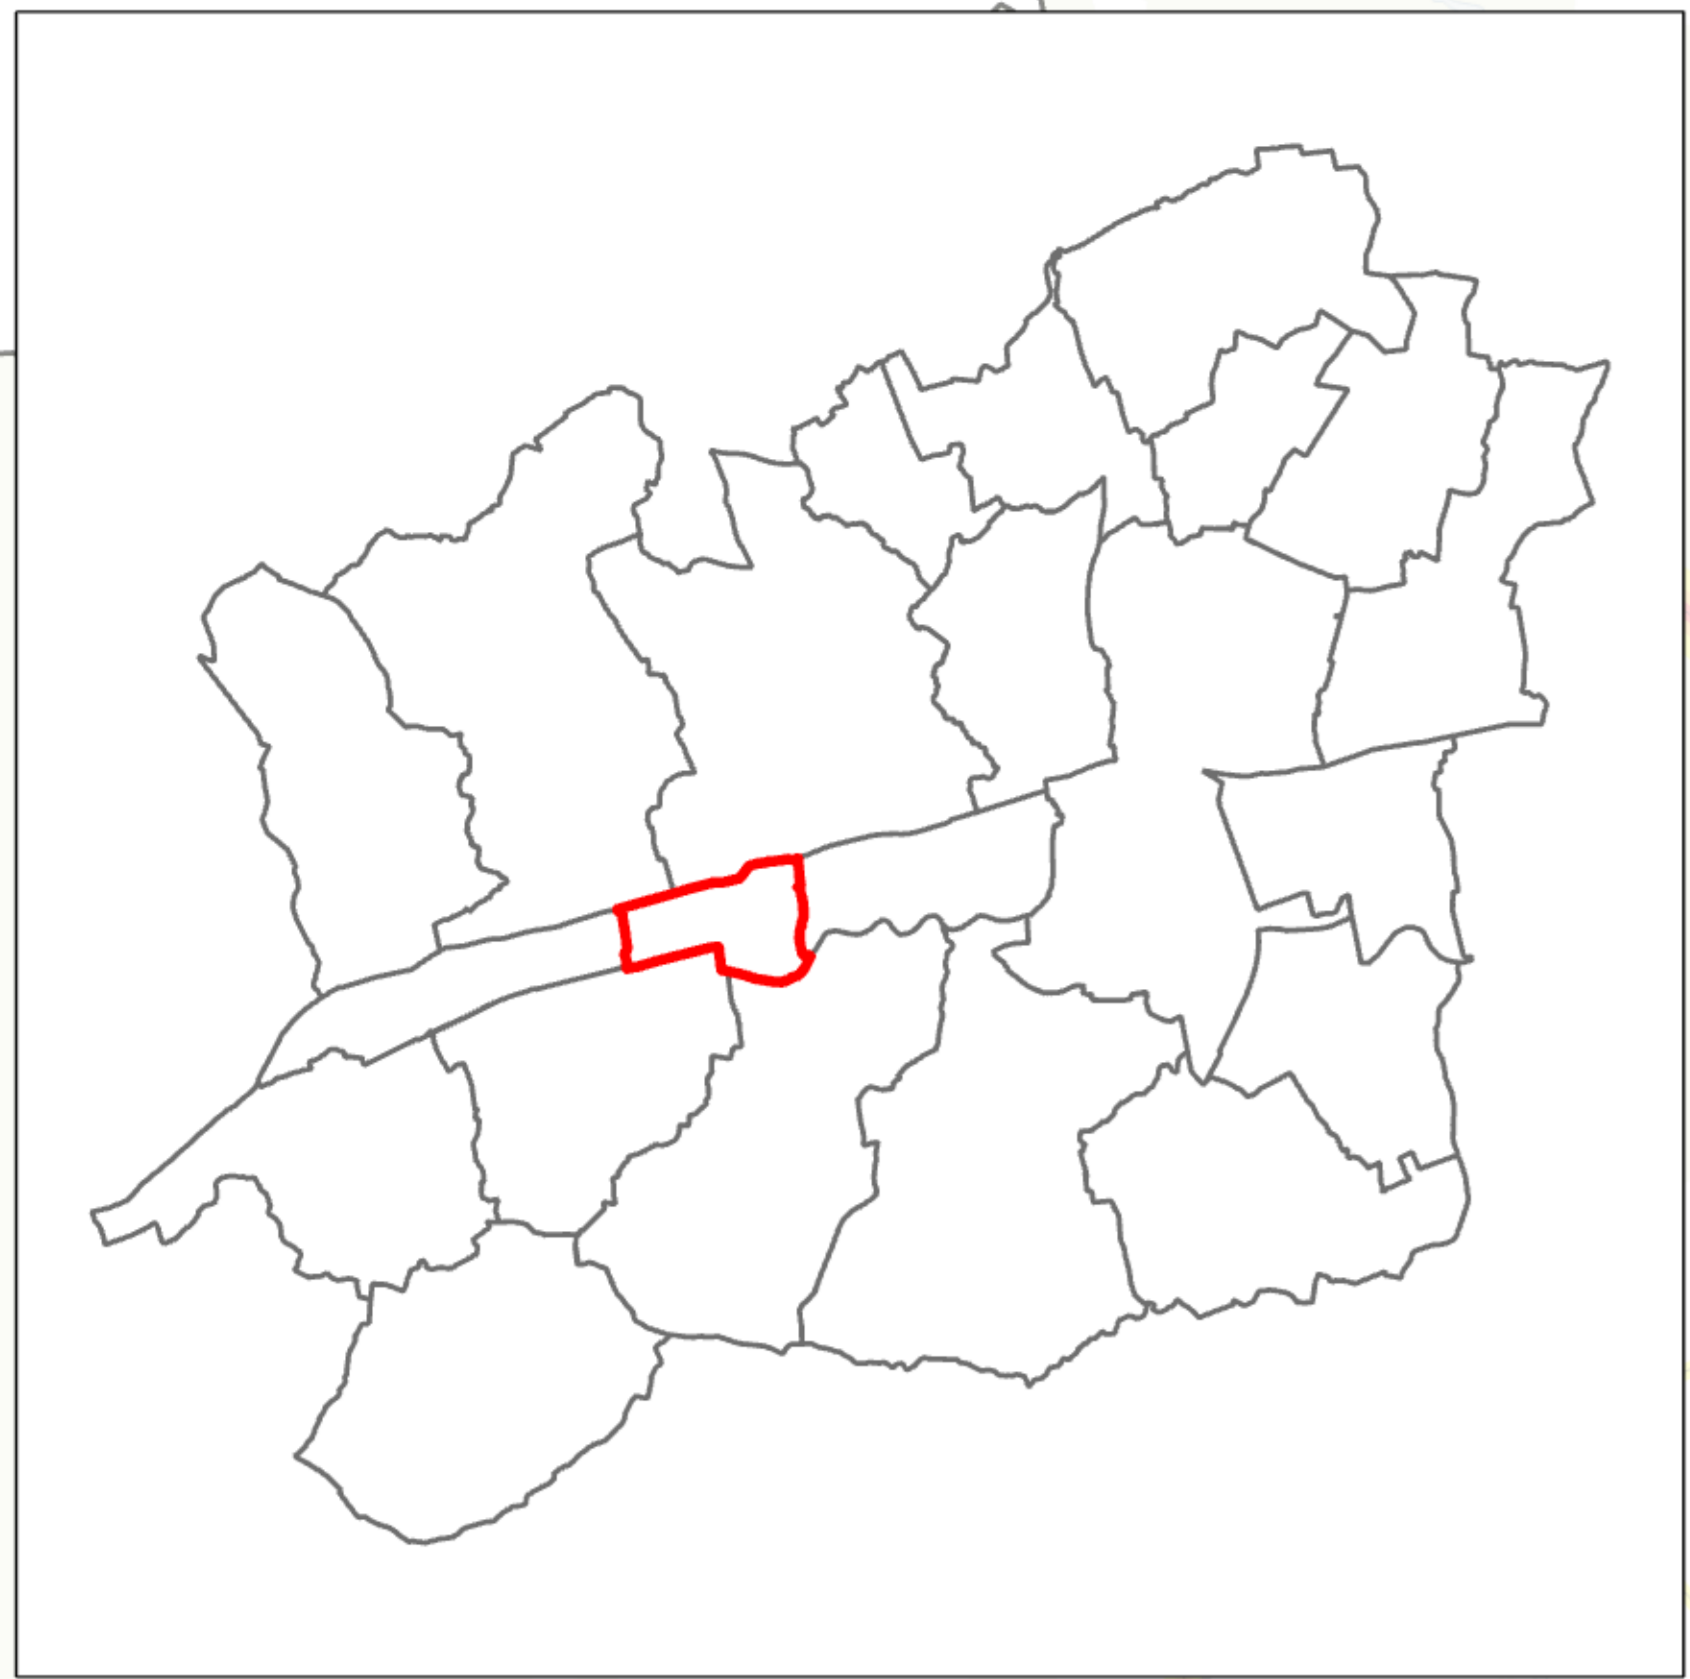

TOURS METROPOLE VAL DE LOIRE

Carte de type A : Contribution sonore de toutes les sources de bruit exprimée en dB(A) par l'indice Lden sur la commune de Saint-Genouph

Mettray Mettray

La Membrolle-sur-Choisille

Saint-Cyr-sur-Loire

Fondettes

Luyes

Saint-Étienne-de-Chigny

La Riche

Saint-Genouph

Tours

Berthenay

Savonnières

Ballan-Miré

Joué-lès-Tours

Carte de type A selon l'indicateur Lden
(indice acoustique de la journée de 24h
(Lden : Day (6h-18h), Evening (18h-22h),
Night (22h-6h))

- Légende**
- Lden Cumul en dB(A) :**
- [55-60]
 - [60-65]
 - [65-70]
 - [70-75]
 - >= 75
- Voie de communication :**
- Route
 - Voie ferrée
 - Tramway
 - Ecran acoustique
- Bâti :**
- Habitation
 - Enseignement
 - Santé
 - Autre
- Espace :**
- Plan d'eau
 - Végétation

0 0,3 0,6 1,2 km

1:10 000

Source des données : BdTopo® 2019 - IGN
COFIROUTE, CD37, TOURS METROPOLE VAL-DE-LOIRE,
SNCF, DGAC, DREAL, DRIRE
Réalisation : IMPEDANCE - Décembre 2020